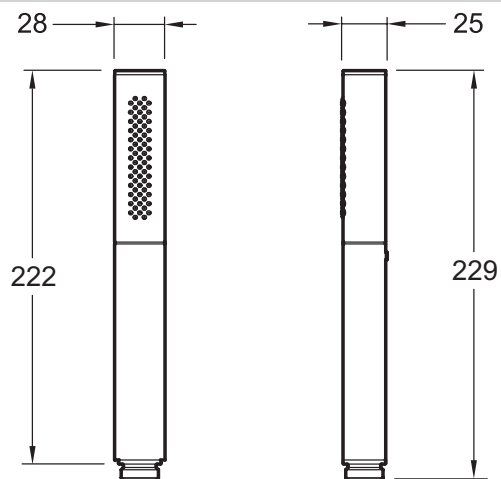

E10257

Коллекция: SHIFT ELLIPSE

Отделка*:

CP - Хром

Общие характеристики:

Технические характеристики

- Размеры (см): х х см
- Ручной душ, антиизвестковое покрытие, 2 режима

- Вес: 0,2 кг

Технический чертёж

Спецификация продукта: Ручной душ Shift Ellipse, 2 режима. E10257. Коллекция: SHIFT ELLIPSE. Размеры (см): х х см. Вес: 0,2 кг. Ручной душ, антиизвестковое покрытие, 2 режима.